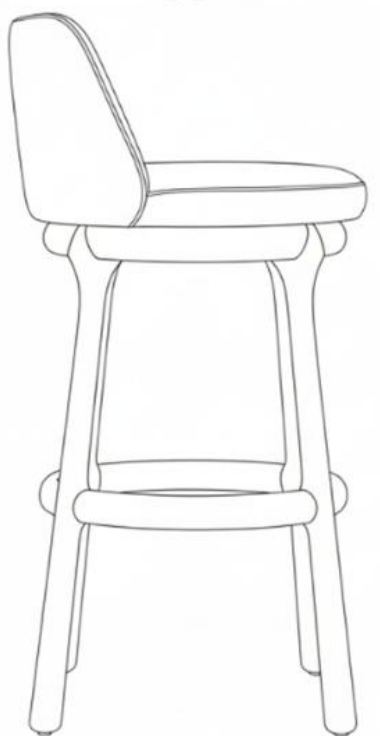

BANQUETA
CEREUS

BRETON

BANQUETA
CEREUS

BRETON

48cm
19"

65/70/77cm
25/27/30"

46cm
18"

86/91/98cm
33/35/38"

BANQUETA
CEREUS

BRETON

Diferenciais:

- Design Orgânico e esculpido
 - Apoio de pés em aro
 - Encosto ergonômico
- Anel de madeira superior
- Pés em formato de gota

BANQUETA
CEREUS

BRETON

 Encosto, assento e concha em multilaminado moldado. Almofada de assento fixa. Estrutura em madeira maciça *medidas especiais disponíveis, sob consulta.*