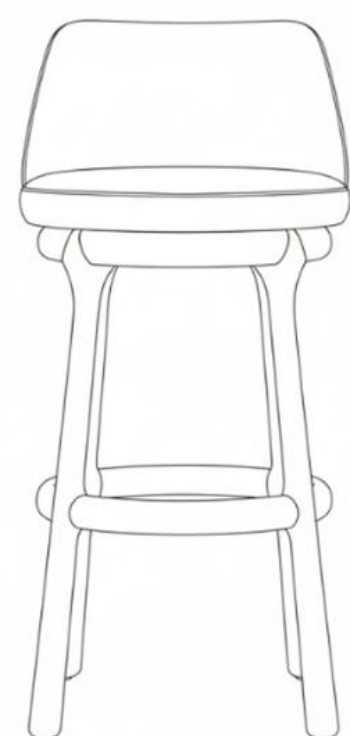

BANQUETA
CEREUS

BRETON

BANQUETA
CEREUS

BRETON

48cm
19"

65/70/77cm
25/27/30"

46cm
18"

86/91/98cm
33/35/38"

BANQUETA
CEREUS

BRETON

Diferenciais:

- Design Orgânico e esculpido
 - Apoio de pés em aro
 - Encosto ergonômico
- Anel de madeira superior
- Pés em formato de gota

BANQUETA
CEREUS

BRETON

 Encosto, assento e concha em multilaminado moldado. Almofada de assento fixa. Estrutura em madeira maciça *medidas especiais disponíveis, sob consulta.*